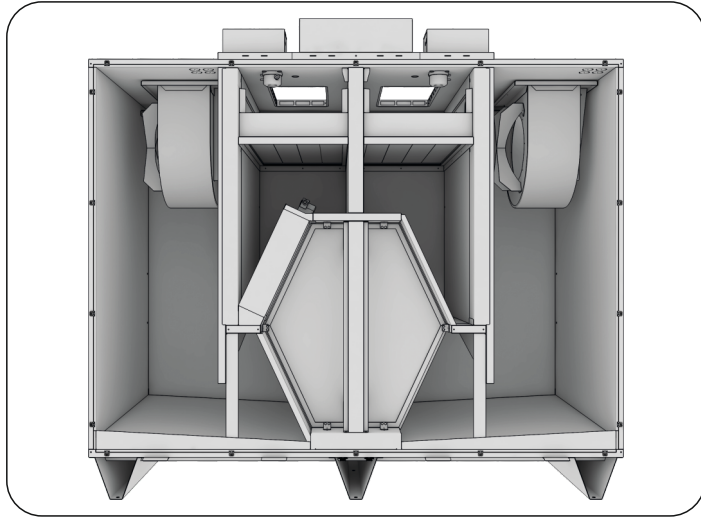

1x A

1x B

1x C

4x D

7x E

2x I

10-800045

2x F

2x G

2x H

09/2020

1800 – Water Heater - 90001697 (DUPLEXbase PT 1800)
2800 – Water Heater - 90001698 (DUPLEXbase PT 2800)
3500 – Water Heater - 90002021 (DUPLEXbase PT 3500)

80001583 - Issue 1 03/24

10